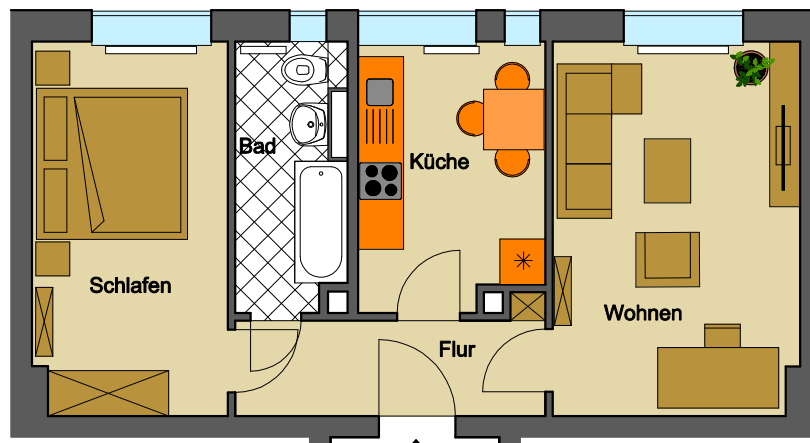

Wohnungsgenossenschaft Halle - Süd e.G.

Bei uns ist alles im grünen Bereich !

Tel.: 0345 / 4442497
Fax.: 0345 / 9760719

WG Halle-Süd - Vogelweide 13 - 06130 Halle/Saale

www.wg-hs.de

2-Raum-Wohnung mitte

2-Raum-Wohnung	
Fläche	m ²
Wohnen	16.06 m ²
Schlafen	12.68 m ²
Küche	8.54 m ²
Bad	4.93 m ²
Flur	5.34 m ²
Wohnfläche	47.55 m²

Alle Angaben beziehen sich auf eine Beispielwohnung und sind unverbindlich.