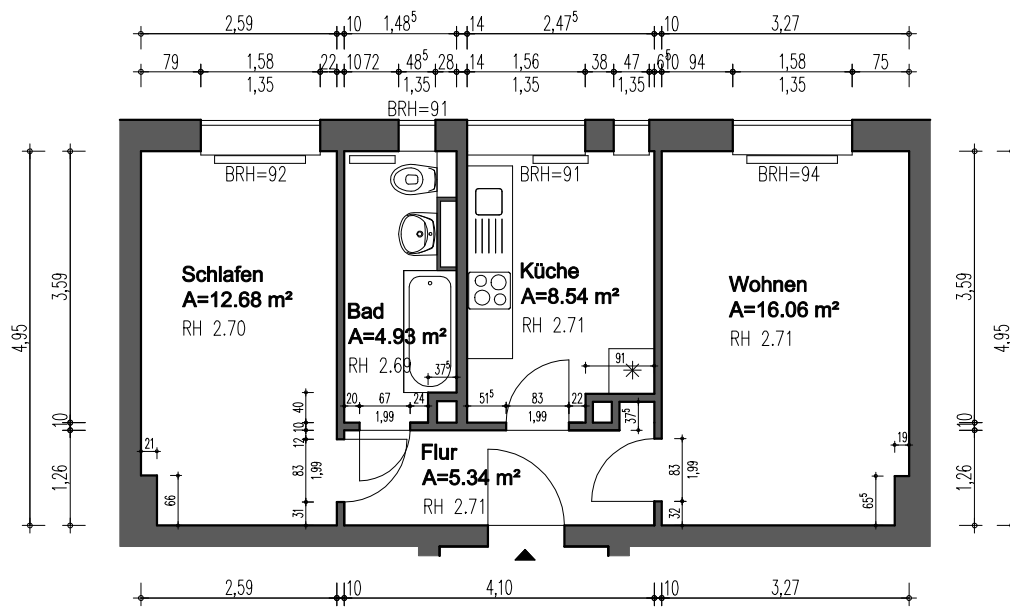

Wohnungsgenossenschaft Halle - Süd e.G.

Bei uns ist alles im grünen Bereich !

Tel.: 0345 / 4442497
Fax.: 0345 / 9760719

WG Halle-Süd - Vogelweide 13 - 06130 Halle/Saale

www.wg-hs.de

2-Raum-Wohnung mitte

2-Raum-Wohnung	
Fläche	m ²
Wohnen	16.06 m ²
Schlafen	12.68 m ²
Küche	8.54 m ²
Bad	4.93 m ²
Flur	5.34 m ²
Wohnfläche	47.55 m²

Alle Angaben beziehen sich auf eine Beispielwohnung und sind unverbindlich.