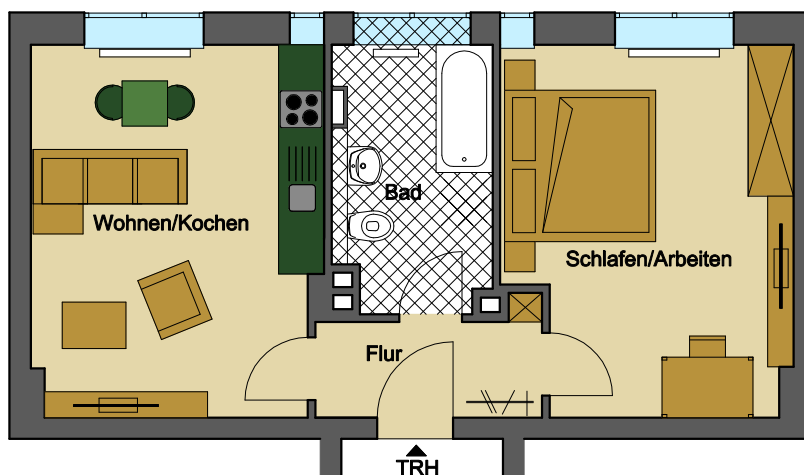

## 2-Raum-Wohnung mitte

2-Raum-Wohnung	
Fläche	m <sup>2</sup>
Wohnen/Kochen	18.60 m <sup>2</sup>
Schlafen/Arbeiten	17.85 m <sup>2</sup>
Bad	7.14 m <sup>2</sup>
Flur	3.96 m <sup>2</sup>
<b>Wohnfläche</b>	<b>47.55 m<sup>2</sup></b>